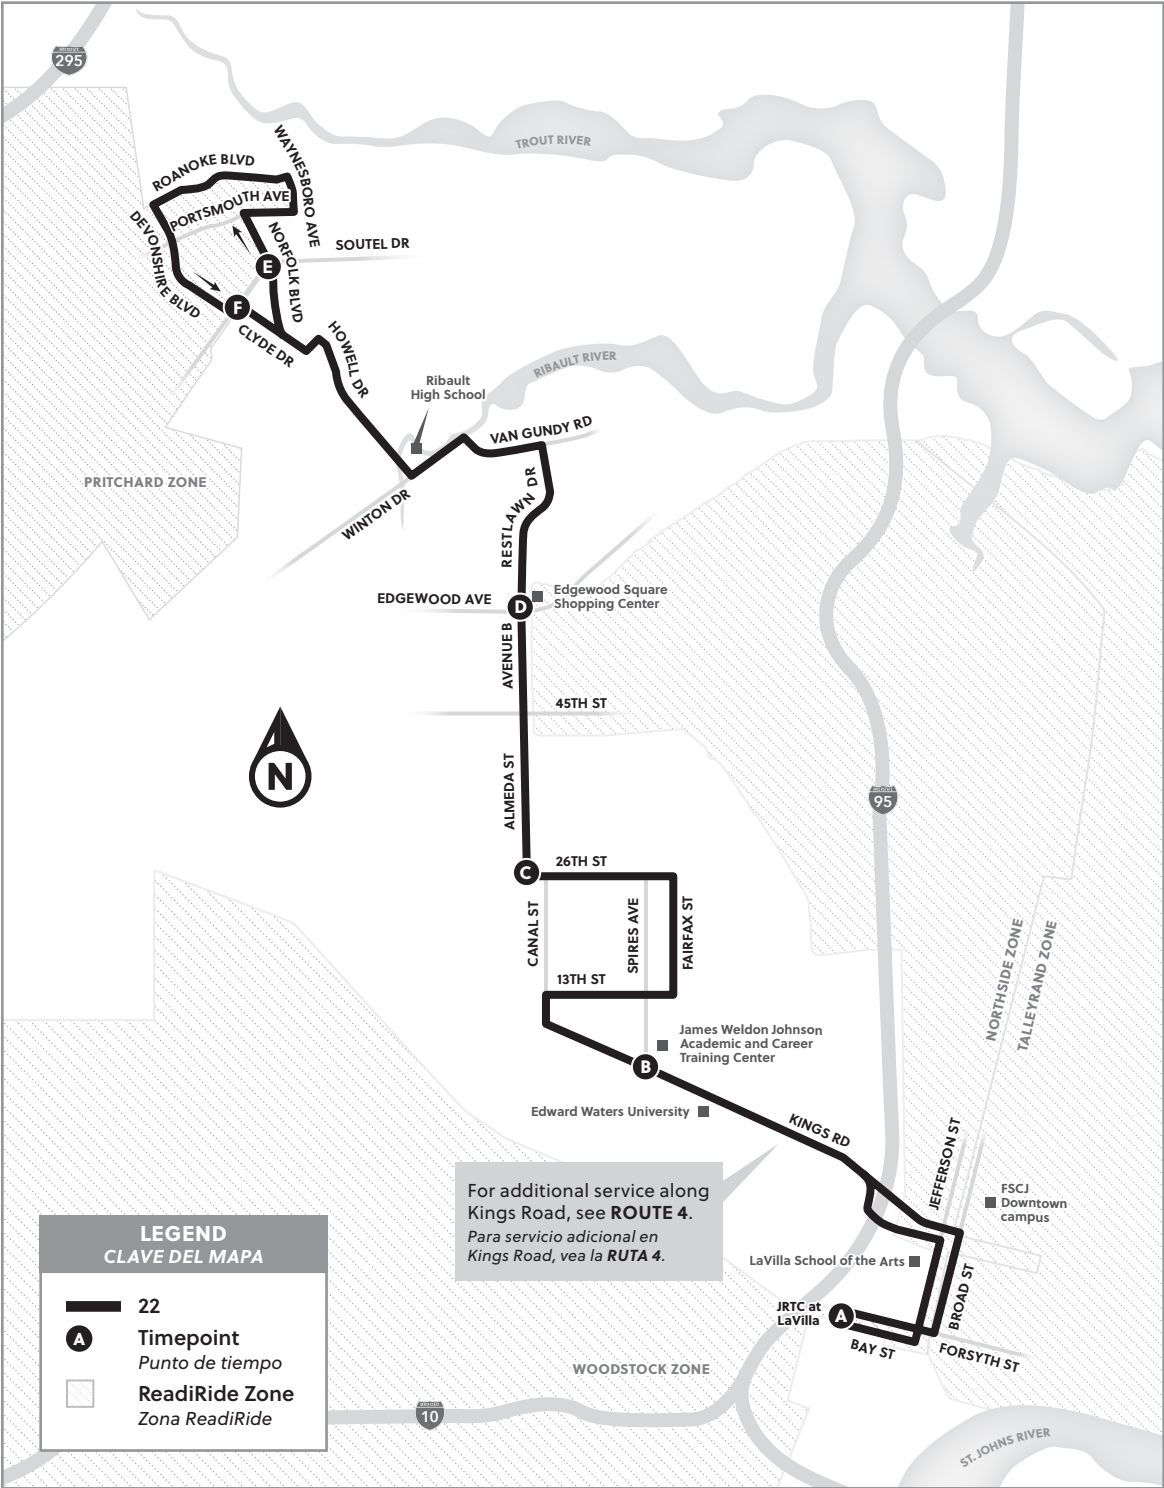

**LEGEND
CLAVE DEL MAPA**

22

A Timepoint
Punto de tiempo

ReadiRide Zone
Zona ReadiRide

For additional service along Kings Road, see **ROUTE 4**.
Para servicio adicional en Kings Road, vea la **RUTA 4**.

Letters on the map correspond to letters on the schedules.
Las letras en el mapa corresponden a letras en los horarios.